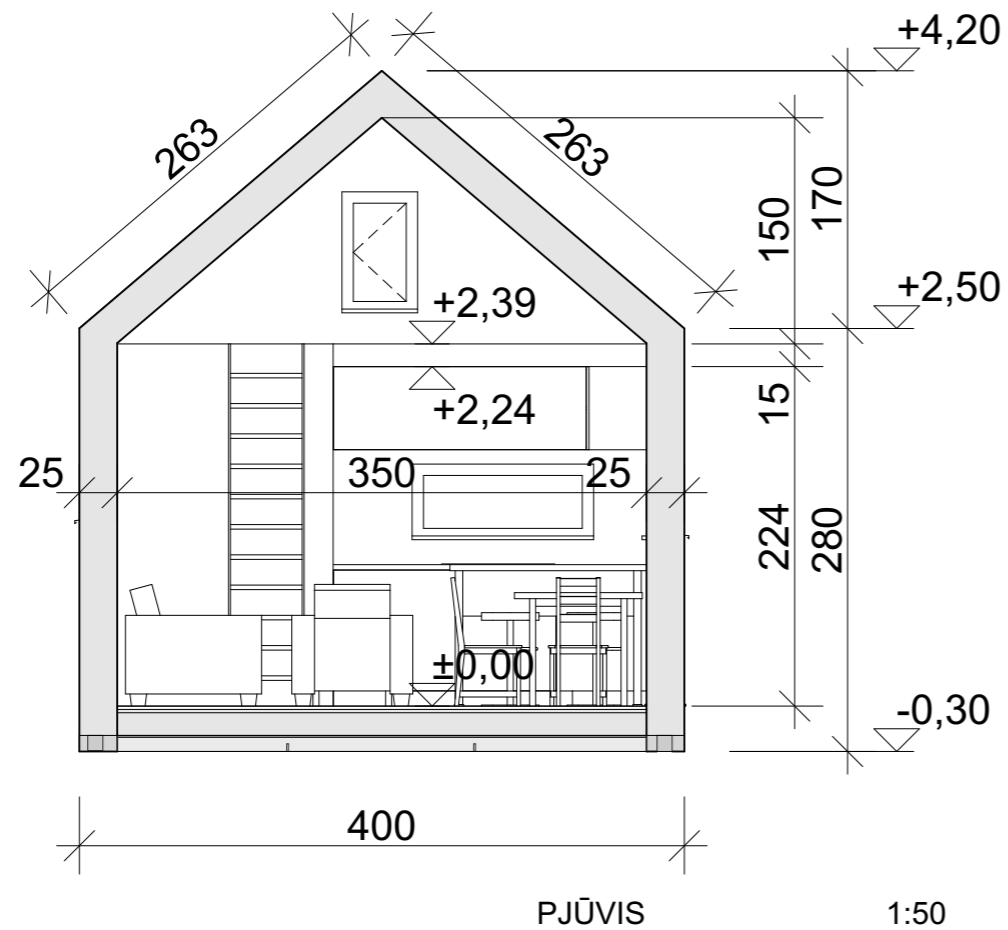

PATALPŲ EKSPLIKACIJA

Nr.	Pavadinimas	Plotas m2
AUKŠTO PLANAS		
01	Svetainė	20,52
02	Kambarys	8,75
03	San.patalpa	2,95
		32,22 m ²

PASTATO VAIZDAS_3D

FASADAI

1:75