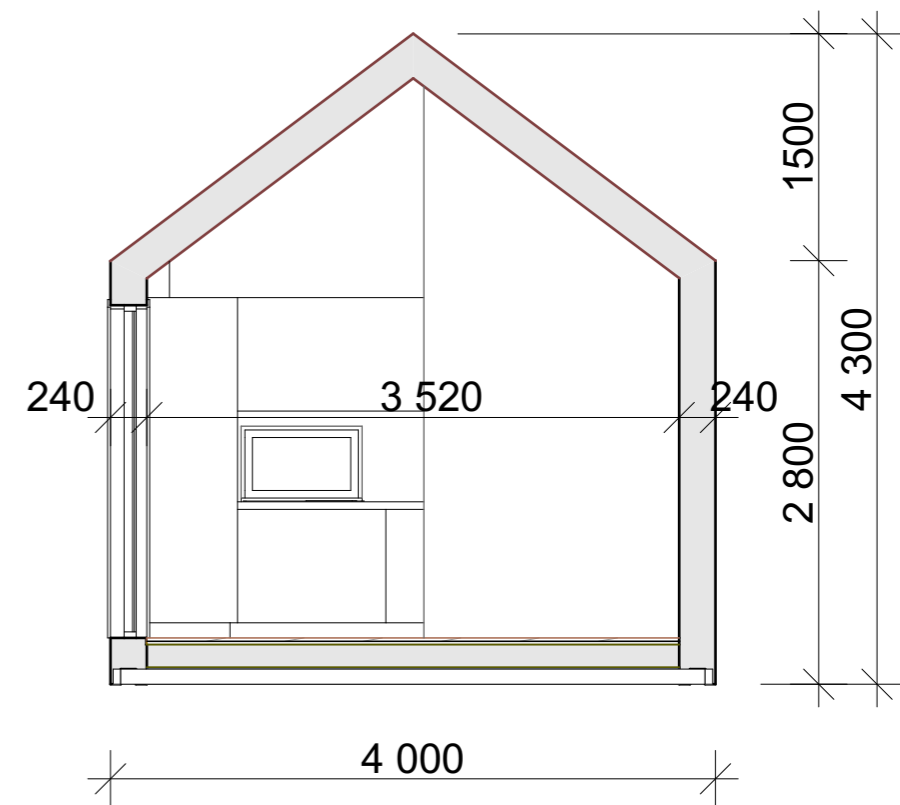

AUKŠTO PLANAS 1:50

PJŪVIS 1:50

PATALPŪ EKSPLIKACIJA

Nr.	Pavadinimas	Plotas m2
AUKŠTO PLANAS		
01	Svetainė	16,13
02	Virtuvē	5,83
03	San.patalpa	3,87
		25,83 m <sup>2</sup>

FASADAI