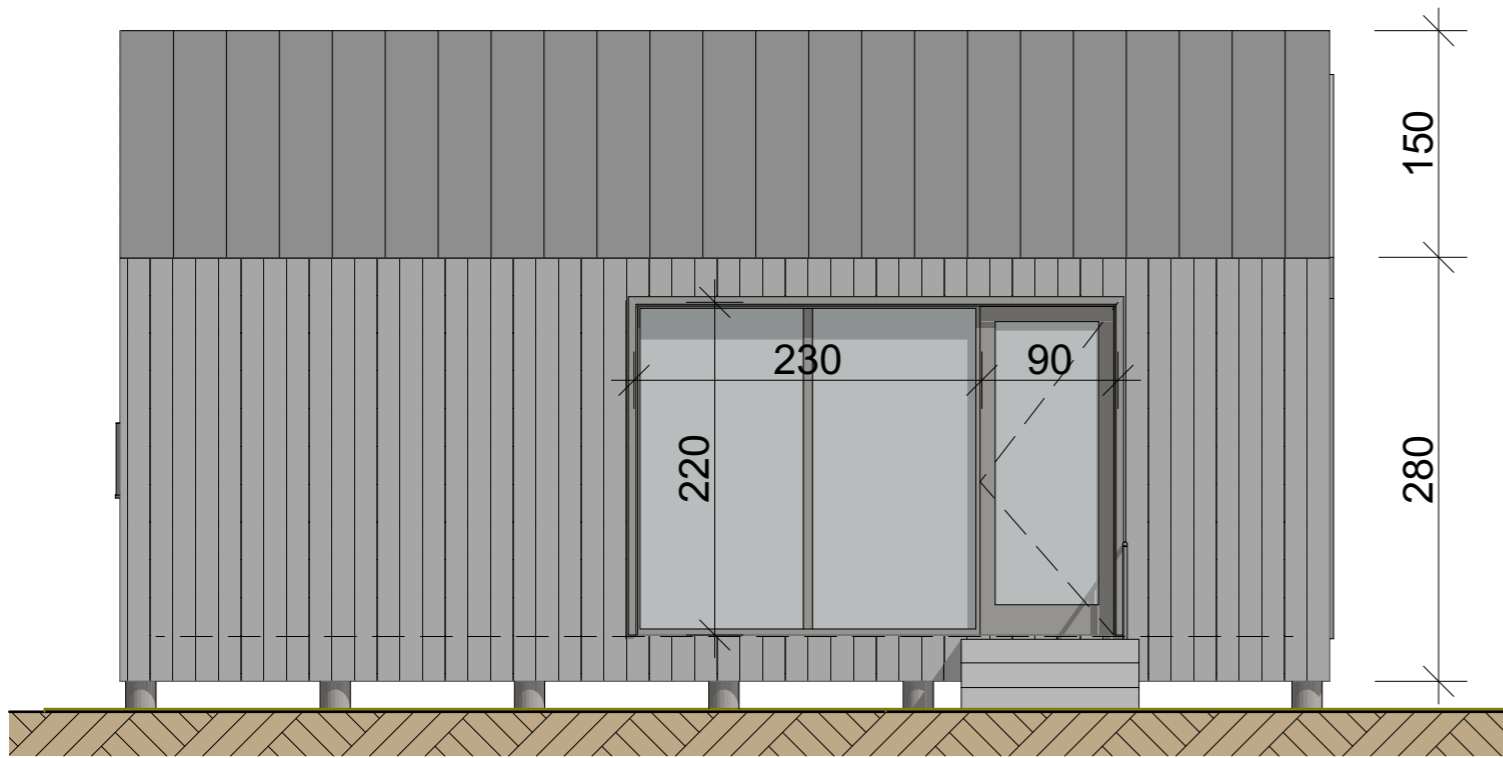

AUKŠTO PLANAS 1:50

PJŪVIS 1:50

PATALPŪ EKSPLIKACIJA

Nr.	Pavadinimas	Plotas m2
AUKŠTO PLANAS		
01	Svetainė	16,13
02	Virtuvē	5,83
03	San.patalpa	3,87
		25,83 m <sup>2</sup>

FASADAI