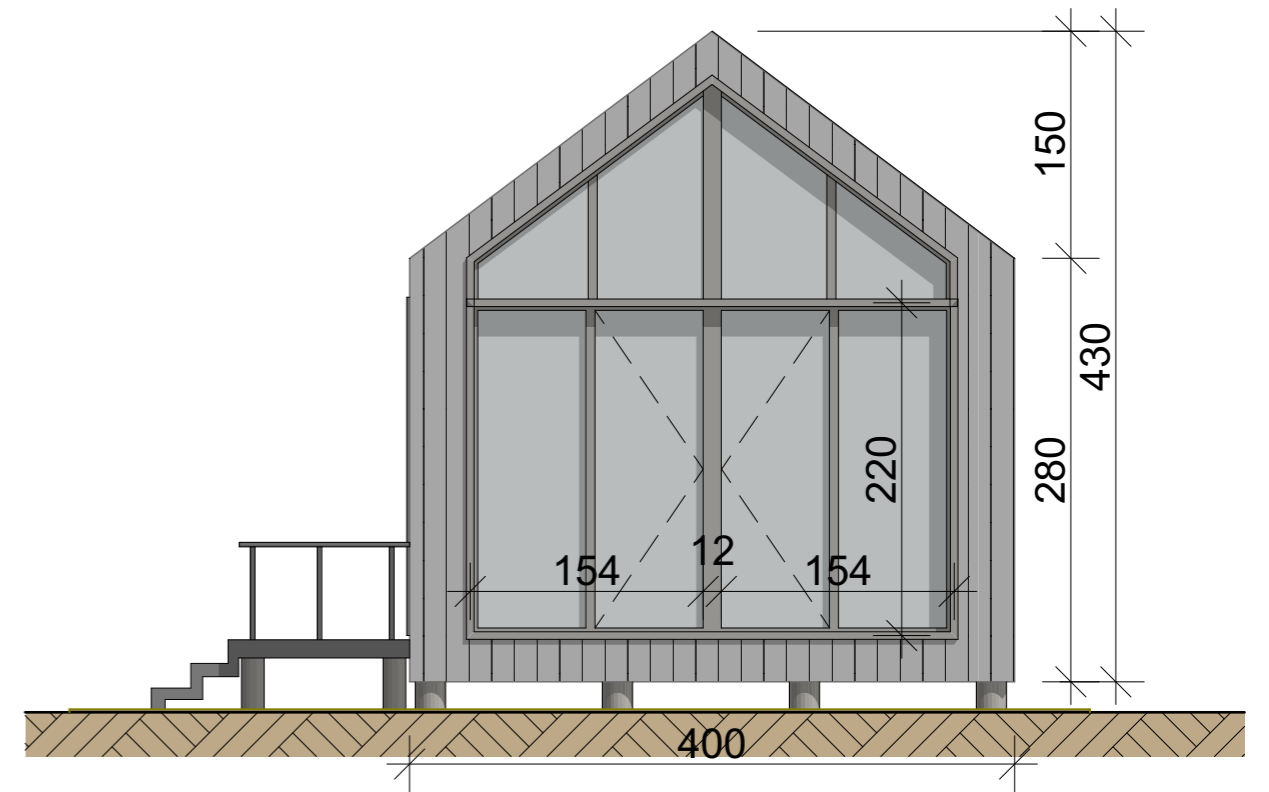

AUKŠTO PLANAS 1:50

PJŪVIS 1:50

PATALPŪ EKSPLIKACIJA

Nr.	Pavadinimas	Plotas m2
AUKŠTO PLANAS		
01	Svetainė	16,13
02	Virtuvē	5,83
03	San.patalpa	3,87
		25,83 m <sup>2</sup>

FASADAI